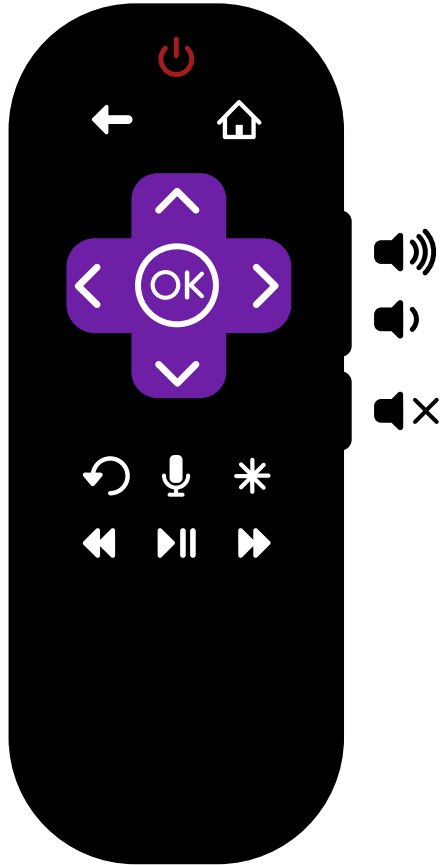

ROKU REMOTE

BUTTON LIST

-  Power Button
-  Roku Home Button
-  Back Button
-  OK / Enter Button
-  Vertical / Horizontal Navigation Buttons
-  Options Button
-  Voice Command Button
-  Reverse Seconds Button
-  Pause / Play Button
-  Reverse / Fast-Forward Button
Forward / Reverse Page in Guide / Channel List
-  Volume Up Button
-  Volume Down Button
-  Mute Button